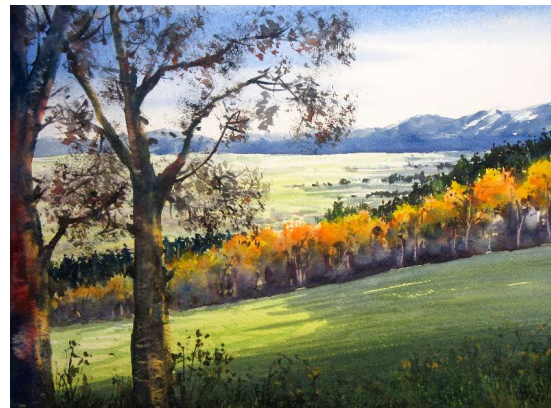

Im Murnauer Moos

Aquarellgalerie Sieber
Malreisen 2023

Blaues Land
Murnau
und Umgebung

Mo.26.Juni -
Fr.30.Juni
5 Tagekurs

www.aquarellgalerie-sieber.de